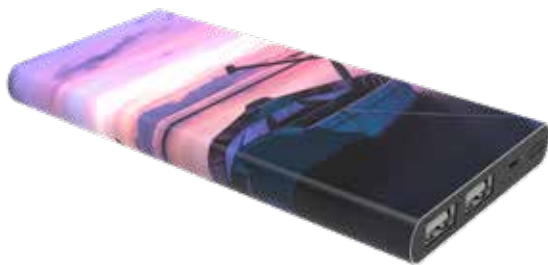

Inclusief lightning adapter

POWERBANK ROME 2500 mAh

Materiaal:	kunststof
Kleur:	wit en zwart
Capaciteit:	2.500 mAh
Product formaat:	96 x 61 x 8.8 mm
Personalisatie:	enkelzijdig / dubbelzijdig full color bedrukking, enkelzijdig doming
Bedrukbaar oppervlak:	95,9 x 60,9 mm
Bestel aantal:	vanaf 25 stuks

Inclusief lightning en type-c adapter

Special
bedrukking

POWER-IT NOW 4000 mAh

Materiaal: metaal
Kleur: zwart
Capaciteit: 4.000 mAh
Productafmetingen: 110 x 69 x 10 mm
Personalisatie: max print
Bedrukbaar oppervlak: 110 x 69 mm
Minimum bestelaantal: 1 Stuks