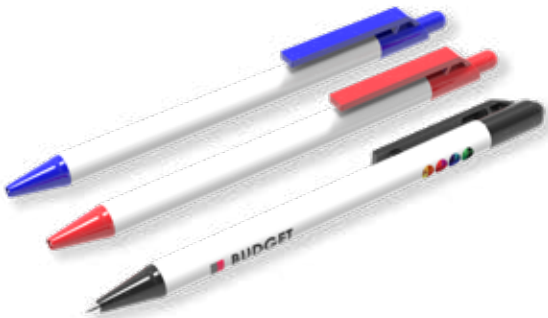

BUDGET PEN

Materiaal:	kunststof
Kleur:	zwart, blauw, rood
Inkt kleur:	zwart, blauw
Afmetingen:	140 x 9 x 12,6 mm
Bedrukkingsgebied:	90 x 5 mm
Personalisatie:	enkelzijdig full color bedrukking
Bestel aantal:	vanaf 700 stuks