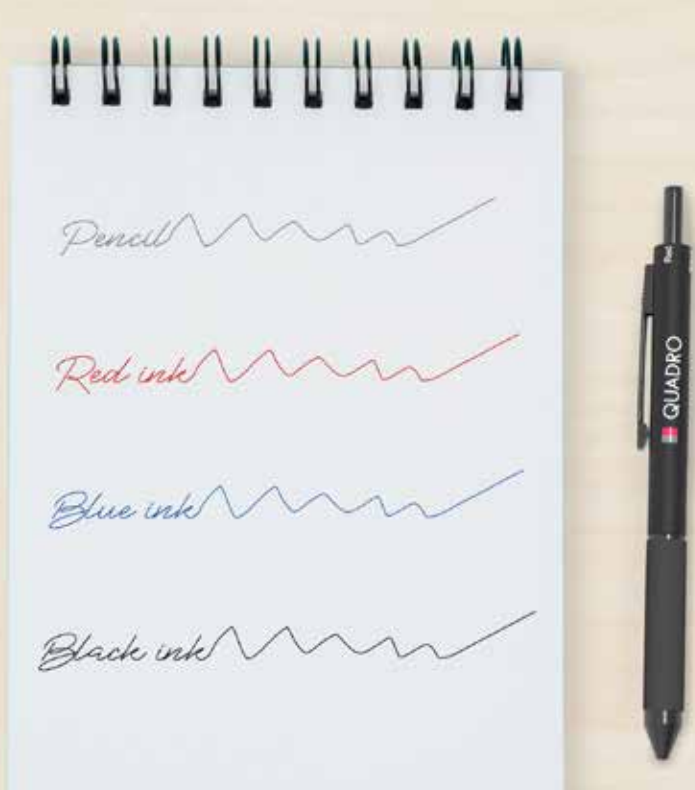

SPECTRA PEN

Materiaal:	kunststof
Kleur:	zwart, donker blauw, fuchsia, groen, lichtblauw, oranje, rood, zilver, wit, geel
Inkt kleur:	zwart
Afmetingen:	140 x 9 x 12,6 mm
Bedrukkingsgebied:	90 x 5 mm
Personalisatie:	enkelzijdig full color bedrukking
Bestel aantal:	vanaf 700 stuks

RIGA PEN

Materiaal:	kunststof
Kleur:	lichtblauw, fuchsia, groen, oranje, en geel
Inkt kleur:	blauw, zwart
Afmetingen:	140,5 x 13,4 x 12,5 mm
Bedrukkingsgebied:	83 x 6,5 mm
Personalisatie:	enkelzijdig full color bedrukking
Bestel aantal:	vanaf 500 stuks

BUDGET PEN

Materiaal:	kunststof
Kleur:	zwart, blauw, rood
Inkt kleur:	zwart, blauw
Afmetingen:	140 x 9 x 12,6 mm
Bedrukkingsgebied:	90 x 5 mm
Personalisatie:	enkelzijdig full color bedrukking
Bestel aantal:	vanaf 700 stuks

QUADRO PEN

Materiaal:	metaal
Kleur:	zwart
Schrijfkleur:	zwart, blauw, rood, potlood
Afmetingen:	148 x 12,5 mm
Bedrukkingsgebied:	60 x 5 mm
Personalisatie:	enkelzijdig full color bedrukking
Bestel aantal:	vanaf 50 stuks